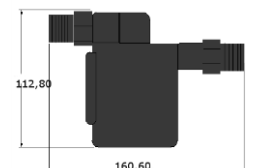

Technische Informationen

SEA STAR 350/500 12/24 Volt BASIC+STANDARD

Verwendung

Entsalzungsanlage für Seewasser, Brackwasser und zur Reinigung von Süßwasser.

Wasserproduktion

SEA STAR 350 = **40-45 Liter/h**

SEA STAR 500 = **72-78 Liter/h**

(Abhängig von Seewassertemperatur und Salzgehalt) 35000 ppm.*

Bauweise

Modular, Motor und Hochdruckpumpe sind auf einer Platte montiert. Die Membran ist mit Befestigungen versehen. Die Komponenten können getrennt voneinander eingebaut werden. Externe Druckregelung ermöglicht einen wirklich modularen Einbau.

Motor und Pumpe

Druckregelung BASIC

Druckregelung STANDARD

FWF System

Vorfilter