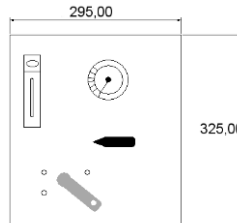

Druckregelung STANDARD