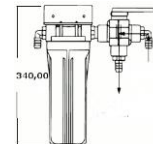

Technische Informationen

SEA STAR 350/500 12/24 Volt BASIC+STANDARD

Verwendung

Entsalzungsanlage für Seewasser, Brackwasser und zur Reinigung von Süßwasser.

Wasserproduktion

SEA STAR 350 = **40-45 Liter/h**

SEA STAR 500 = **72-78 Liter/h**

(Abhängig von Seewassertemperatur und Salzgehalt) 35000 ppm.*

Bauweise

Modular, Motor und Hochdruckpumpe sind auf einer Platte montiert. Die Membran ist mit Befestigungen versehen. Die Komponenten können getrennt voneinander eingebaut werden. Externe Druckregelung ermöglicht einen wirklich modularen Einbau.

Motor und Pumpe

Druckregelung BASIC

Druckregelung STANDARD

FWF System

Vorfilter