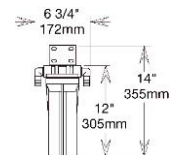

Technische Informationen

SEA STAR 350/500 12/24 Volt BASIC+STANDARD

Verwendung

Entsalzungsanlage für Seewasser, Brackwasser und zur Reinigung von Süßwasser.

Wasserproduktion

SEA STAR 350 = **40-45 Liter/h**

SEA STAR 500 = **72-78 Liter/h**

(Abhängig von Seewassertemperatur und Salzgehalt) 35000 ppm.*

Bauweise

Modular, Motor und Hochdruckpumpe sind auf einer Platte montiert. Die Membran ist mit Befestigungen versehen. Die Komponenten können getrennt voneinander eingebaut werden. Externe Druckregelung ermöglicht einen wirklich modularen Einbau.

Motor und Pumpe

Druckregelung BASIC

Druckregelung STANDARD

FWF System

Vorfilter