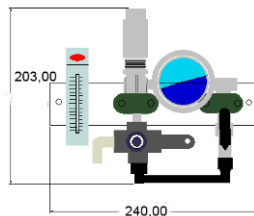

Druckregelung BASIC