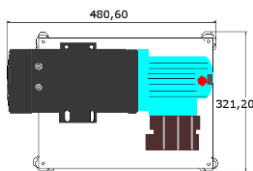

Motor und Pumpe